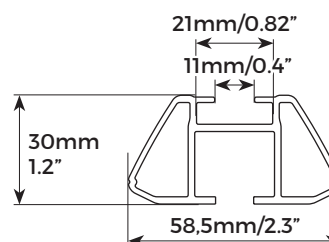

Art.	000126100000
	4,6kg / 10.1lb
Materiale Material Matière	Alluminio Aluminium Aluminio
	max 50kg/110lb
	✓

Mod.	BARRA OE TESLA MODEL 3 (17>)
Art.N°	000126100000
	L x W x H : 130x19x14,5cm / 51.1x7.5x5.7"  5,7kg / 12.5lb
	L x W x H : 130x80x189cm / 51.1x31.5x74.4"  297,7kg / 656.3lb Pz:48
Ean-13	 8 003168 047742